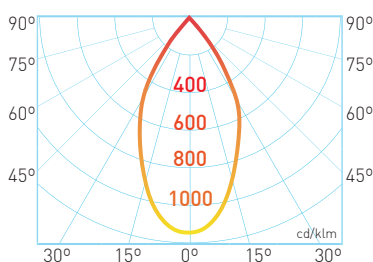

BRILUMEN DATA SHEET

WATTAGE POTÊNCIA	CURRENT CORRENTE	CLASS III CLASSE III	IP40	CRI > 90	36°	90°	355°	Ø92mm	TYPE		

1,5m	Ø1,57m	717 lx
3m	Ø3,13m	179 lx
4,5m	Ø4,69m	79,7 lx
6m	Ø6,26m	44,8 lx
7,5m	Ø7,82m	28,7 lx
9m	Ø9,39m	19,9 lx

ORDER OPTIONS OPÇÕES DE ENCOMENDA

PRODUCT CODE	POWER	BEAM ANGLE	CRI	CCT	LED LUMENS	LUMINAIRE LUMENS
444.90.36.30.TW	13W	36°	>90	3000K	1432lm	1269 lm
444.90.36.30.TB	13W	36°	>90	3000K	1432lm	1269 lm

ON REQUEST: Dimmable options
SOB PEDIDO: Opções dimáveis