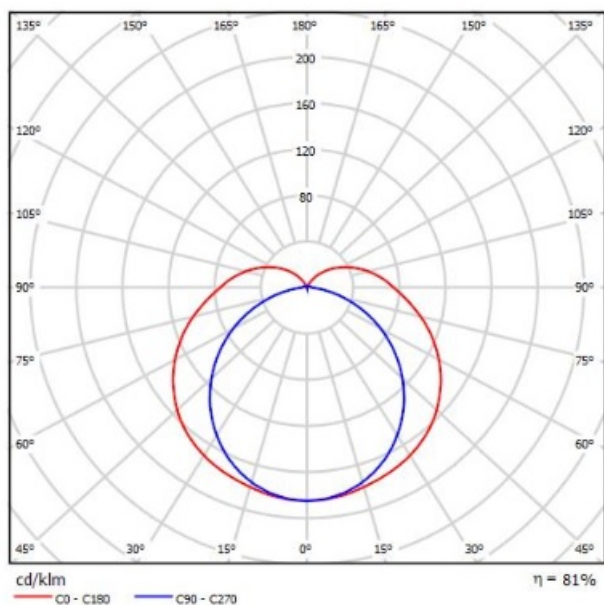

ACCESORIOS / ACCESSORIES

- **DR** Driver regulable 1 - 10v / Dimmable driver 1 - 10v
- **DRD** Driver regulable Dali / Dali Dimmable driver
- **DRP** Driver regulable con pulsador / Dimmable driver with push button
- **KE** Kit de emergencia / Emergency kit
- **CCC** Cierre metálico (unidad) / Metallic lock (unit)
- **DM8** Detector de movimiento integrado en luminaria (detección 8 metros) / Motion Detector integrated into
- **E5** Garantía de 5 años / 5 years guarantee

GARANTÍA / **GUARANTEE**: 2 años observando las condiciones de venta de nuestro Catálogo General / *2 years watching to the conditions of sales of our General Catalog.*

FOTOMETRÍAS / PHOTOMETRY

Fotometría 4000K